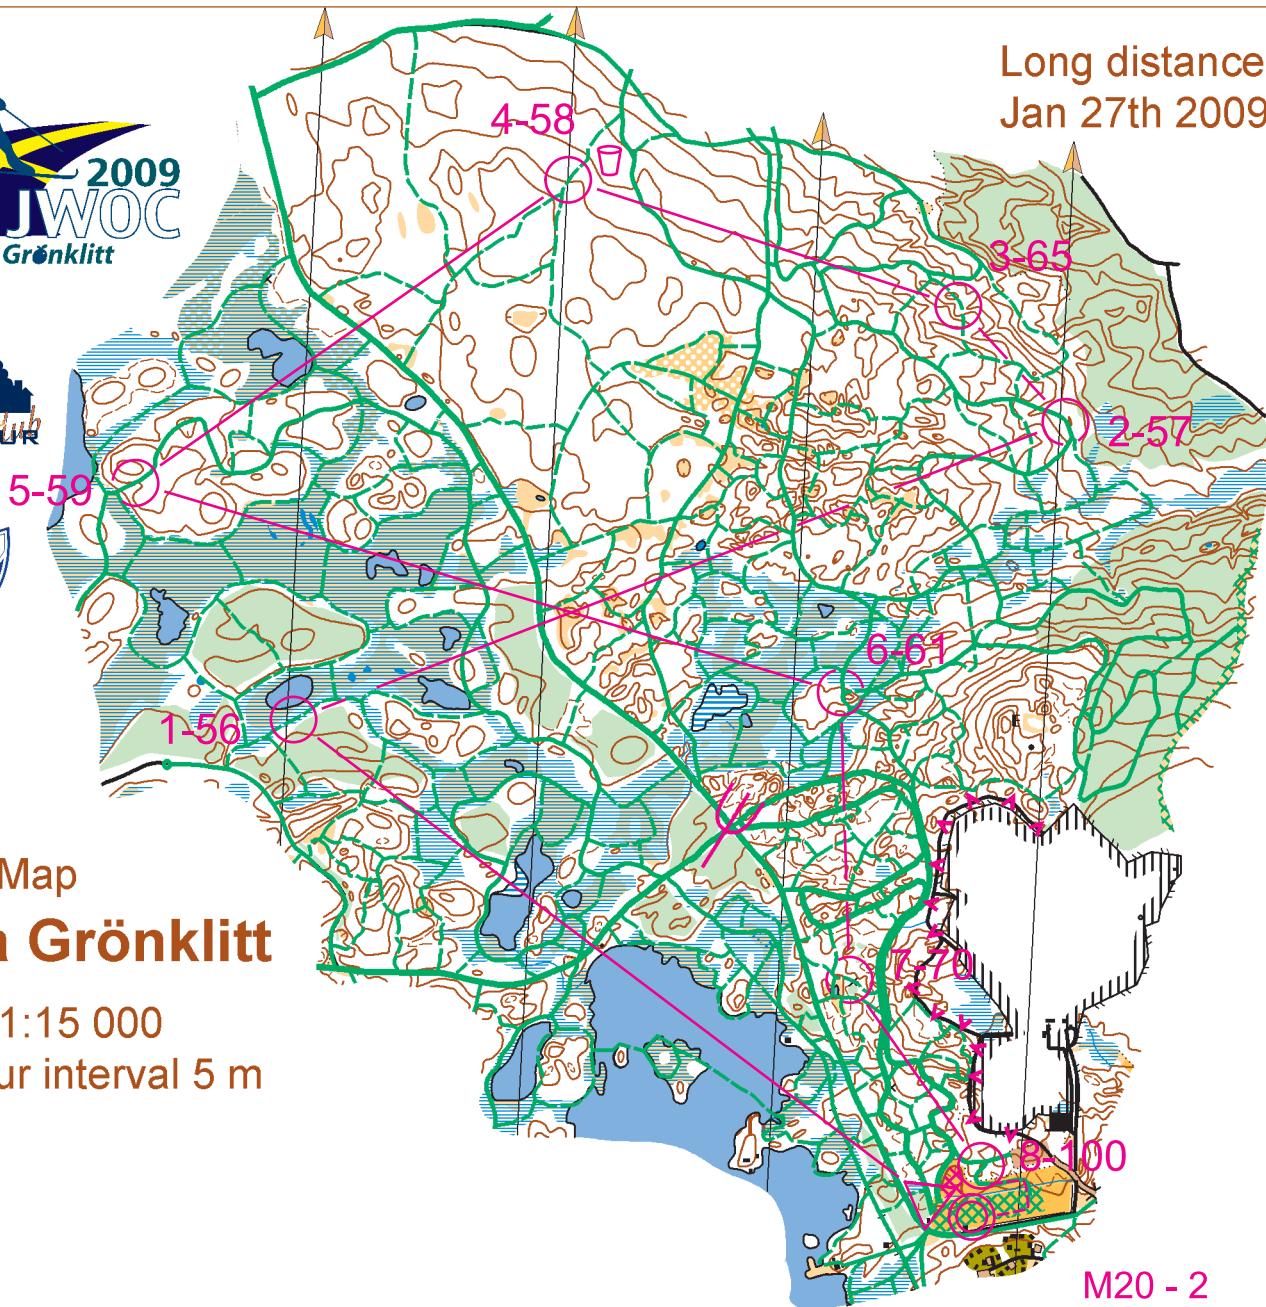

Long distance
Jan 27th 2009

Ski-O Map

Orsa Grönklitt

Scale 1:15 000

Contour interval 5 m

M20 - 2