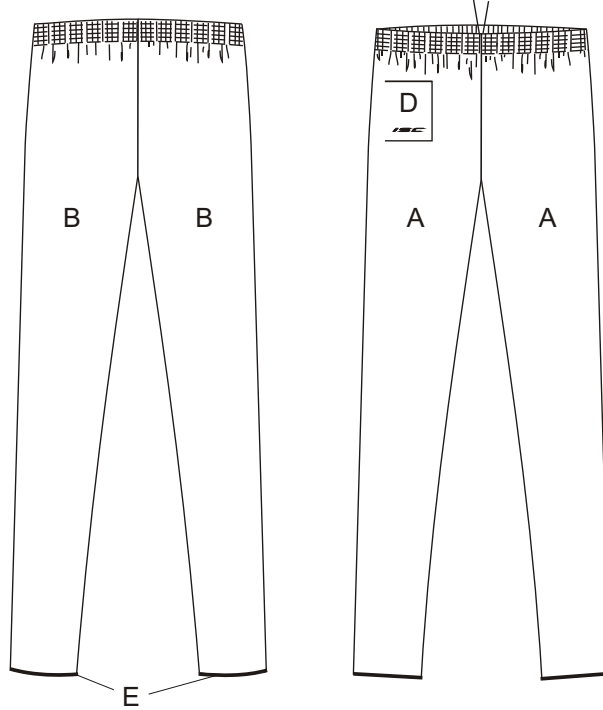

Orienteerumispuksid/orienteering-trousers
Mudel/model: Orm
täiskasvanute suurused/adult sizes XXS-XXL
laste suurused/children sizes 116, 128, 140, 152, 164