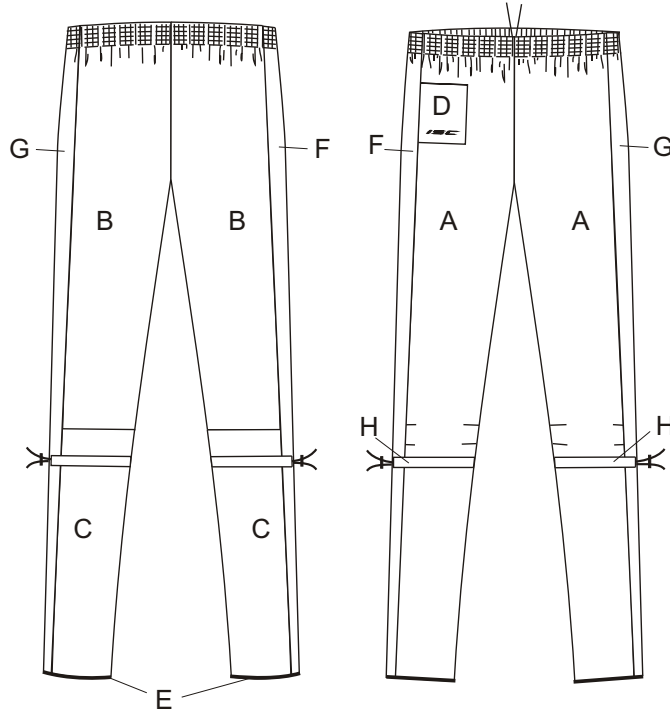

Orienteerumispuksid/orienteering-trousers
Mudel/model: OttoPN
täiskasvanute suurused/adult sizes XXS-XXL
laste suurused/children sizes 116, 128, 140, 152, 164