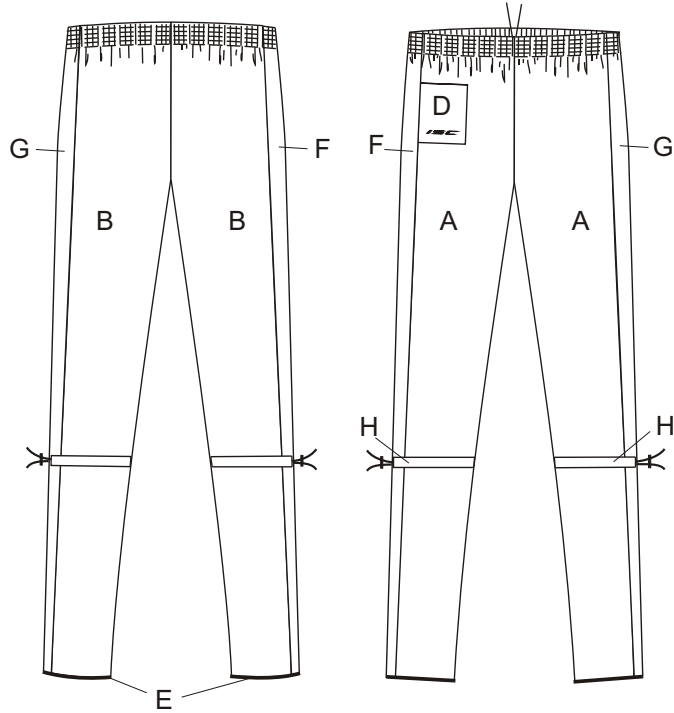

Orienteerumispuksid/orienteering-trousers
Mudel/model: Olger
täiskasvanute suurused/adult sizes XXS-XXL
laste suurused/children sizes 116, 128, 140, 152, 164