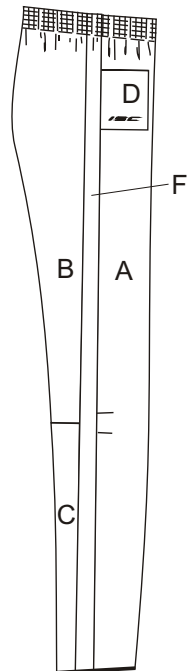

OlaviPN

OttoPN

OrmPN

OlgerPN

Orienteerumispuksid/orienteering-trousers
2/3 pikkusega / 2/3 length
täiskasvanute suurused/adult sizes XXS-XXL
laste suurused/children sizes 116, 128, 140, 152, 164

OlaviLS

OttoLS

OrmLS

OlgerLS

Orienteerumispuksid/orienteering-trousers
Mudel/model: Olavi
täiskasvanute suurused/adult sizes XXS-XXL
laste suurused/children sizes 116, 128, 140, 152, 164

Orienteerumispuksid/orienteering-trousers
Mudel/model: Otto
täiskasvanute suurused/adult sizes XXS-XXL
laste suurused/children sizes 116, 128, 140, 152, 164

Orienteerumispuksid/orienteering-trousers
Mudel/model: Orm
täiskasvanute suurused/adult sizes XXS-XXL
laste suurused/children sizes 116, 128, 140, 152, 164

Orienteerumispuksid/orienteering-trousers
Mudel/model: Olger
täiskasvanute suurused/adult sizes XXS-XXL
laste suurused/children sizes 116, 128, 140, 152, 164

Orienteerumispuksid/orienteering-trousers
 Mudel/model: OlaviPN
 täiskasvanute suurused/adult sizes XXS-XXL
 laste suurused/children sizes 116, 128, 140, 152, 164

Orienteerumispuksid/orienteering-trousers
 Mudel/model: OttoPN
 täiskasvanute suurused/adult sizes XXS-XXL
 laste suurused/children sizes 116, 128, 140, 152, 164