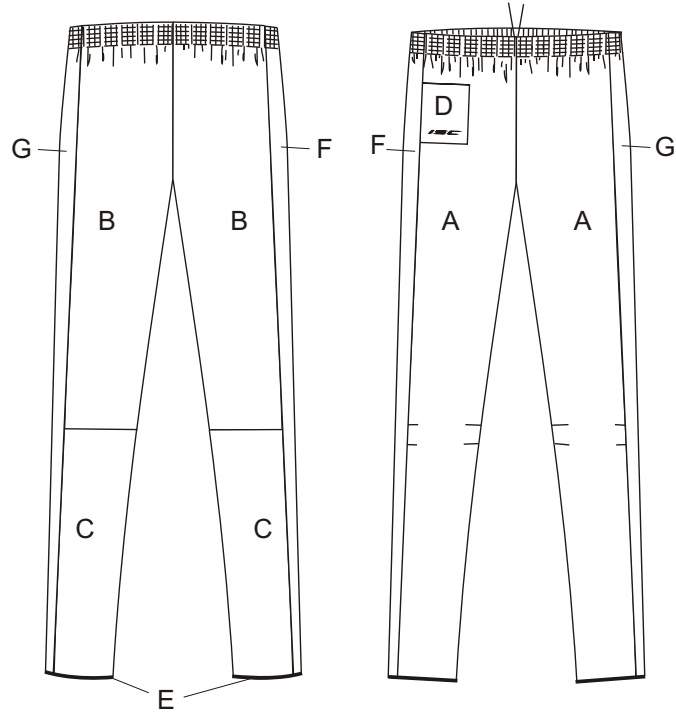

OrmLS

OlgerLS

Orienteerumispuksid/orienteering-trousers
Mudel/model: Olavi
täiskasvanute suurused/adult sizes XXS-XXL
laste suurused/children sizes 116, 128, 140, 152, 164

Orienteerumispuksid/orienteering-trousers
Mudel/model: Otto
täiskasvanute suurused/adult sizes XXS-XXL
laste suurused/children sizes 116, 128, 140, 152, 164