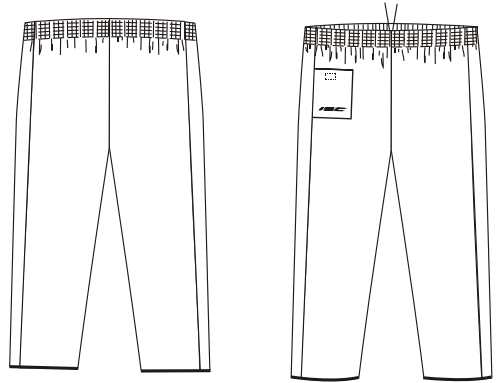

Orienteerumispuksid/orienteering-trousers
2/3 pikkusega / 2/3 length
täiskasvanute suurused/adult sizes XXS-XXL
laste suurused/children sizes 116, 128, 140, 152, 164

OlgerLS