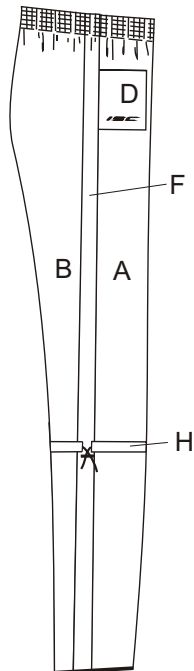

Orienteerumispuksid/orienteering-trousers
Mudel/model: Orm
täiskasvanute suurused/adult sizes XXS-XXL
laste suurused/children sizes 116, 128, 140, 152, 164

Orienteerumispuksid/orienteering-trousers
Mudel/model: Olger
täiskasvanute suurused/adult sizes XXS-XXL
laste suurused/children sizes 116, 128, 140, 152, 164

Orienteerumispuksid/orienteering-trousers
 Mudel/model: OlaviPN
 täiskasvanute suurused/adult sizes XXS-XXL
 laste suurused/children sizes 116, 128, 140, 152, 164

Orienteerumispuksid/orienteering-trousers
 Mudel/model: OttoPN
 täiskasvanute suurused/adult sizes XXS-XXL
 laste suurused/children sizes 116, 128, 140, 152, 164

Orienteerumisüksid/orienteering-trousers
 Mudel/model: OrmPN
 täiskasvanute suurused/adult sizes XXS-XXL
 laste suurused/children sizes 116, 128, 140, 152, 164

Orienteerumispuksid/orienteering-trousers
 Mudel/model: Olger
 täiskasvanute suurused/adult sizes XXS-XXL
 laste suurused/children sizes 116, 128, 140, 152, 164