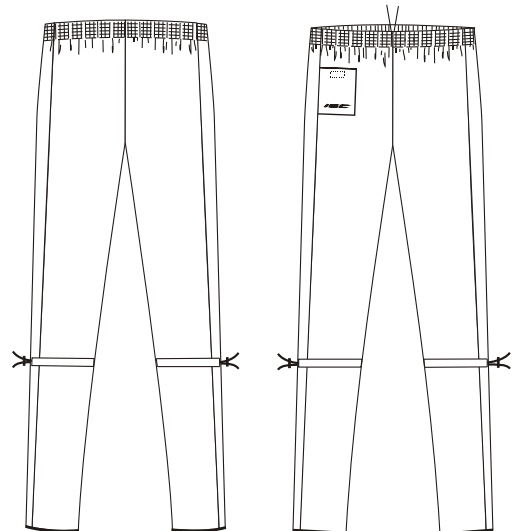

OlaviPN

OttoPN

OrmPN

OlgerPN

Orienteerumispuksid/orienteering-trousers
2/3 pikkusega / 2/3 length
täiskasvanute suurused/adult sizes XXS-XXL
laste suurused/children sizes 116, 128, 140, 152, 164

OlaviLS

OttoLS