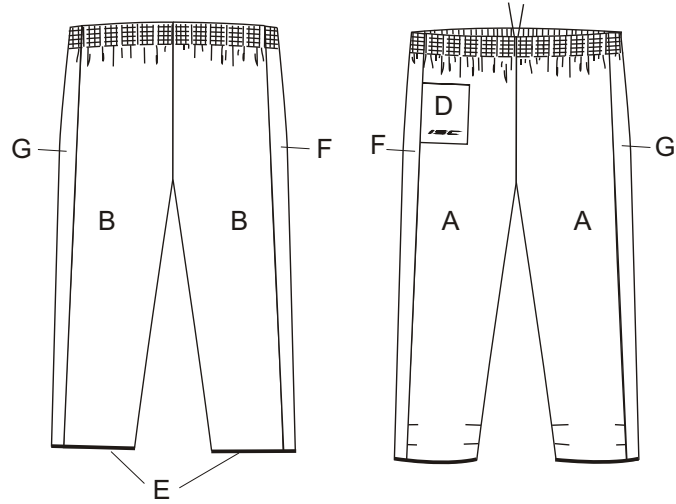

Orienteerumispuksid/orienteering-trousers
Mudel/model: OttoLS
täiskasvanute suurused/adult sizes **XXS-XXL**
laste suurused/children sizes **116, 128, 140, 152, 164**