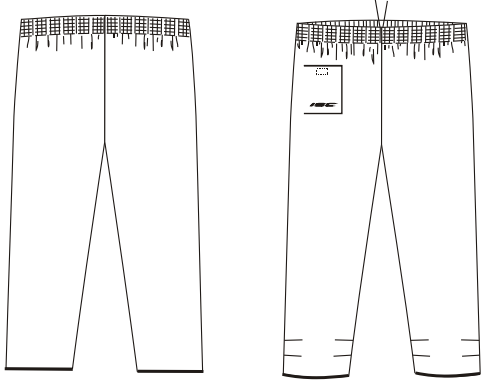

OlaviPN

OttoPN

OrmPN

OlgerPN

Orienteerumispuksid/orienteering-trousers
2/3 pikkusega / 2/3 length
täiskasvanute suurused/adult sizes XXS-XXL
laste suurused/children sizes 116, 128, 140, 152, 164

OlaviLS

OttoLS