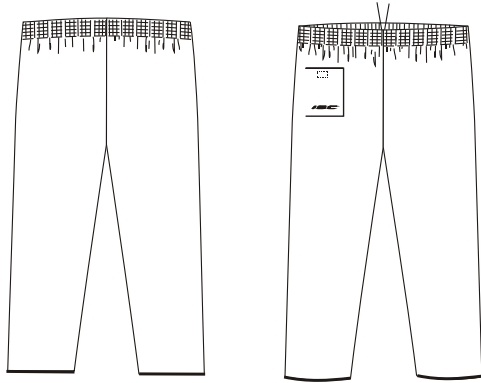

Orienteerumispuksid/orienteering-trousers
2/3 pikkusega / 2/3 length
täiskasvanute suurused/adult sizes XXS-XXL
laste suurused/children sizes 116, 128, 140, 152, 164

OrmLS