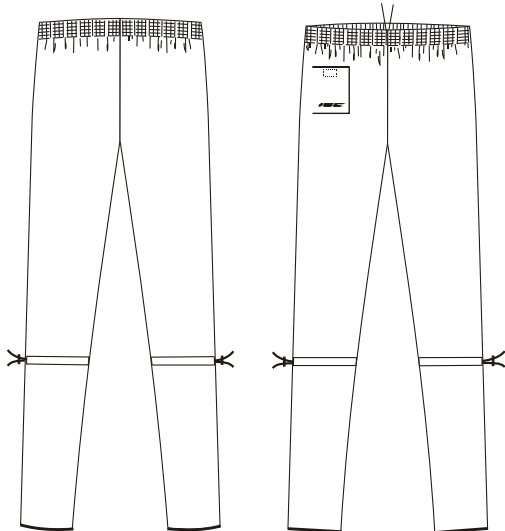

Orienteerumispuksid/orienteering-trousers
põlvealuse nõoriga/with knee-kord elastic
täiskasvanute suurused/adult sizes XXS-XXL
laste suurused/children sizes 116, 128, 140, 152, 164

OrmPN