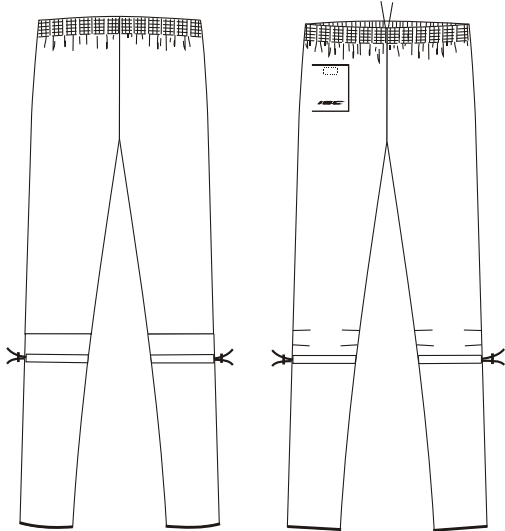

Orienteerumispuksid/orienteering-trousers
täiskasvanute suurused/adult sizes XXS-XXL
laste suurused/children sizes 116, 128, 140, 152, 164

Olavi

Otto

Orm

Olger

Orienteerumispuksid/orienteering-trousers
 põlvealuse nõoriga/with knee-kord elastic
 täiskasvanute suurused/adult sizes XXS-XXL
 laste suurused/children sizes 116, 128, 140, 152, 164

OlaviPN

OttoPN

OrmPN

OlgerPN

Orienteerumispuksid/orienteering-trousers
2/3 pikkusega / 2/3 length
täiskasvanute suurused/adult sizes XXS-XXL
laste suurused/children sizes 116, 128, 140, 152, 164

OlaviLS

OttoLS