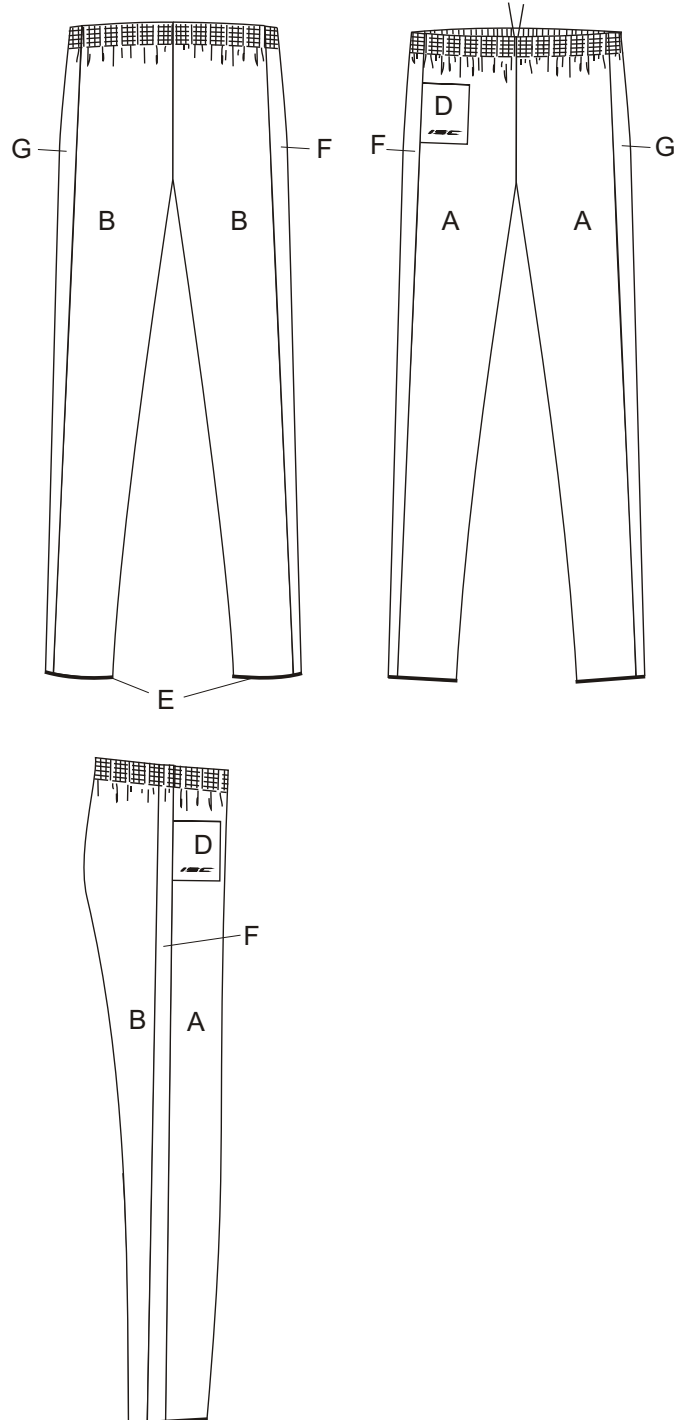

OrmLS

OlgerLS

Orienteerumispuksid/orienteering-trousers
Mudel/model: Olavi
täiskasvanute suurused/adult sizes XXS-XXL
laste suurused/children sizes 116, 128, 140, 152, 164

Orienteerumispuksid/orienteering-trousers
Mudel/model: Otto
täiskasvanute suurused/adult sizes XXS-XXL
laste suurused/children sizes 116, 128, 140, 152, 164

Orienteerumispuksid/orienteering-trousers
Mudel/model: Orm
täiskasvanute suurused/adult sizes XXS-XXL
laste suurused/children sizes 116, 128, 140, 152, 164

Orienteerumispuksid/orienteering-trousers
Mudel/model: Olger
täiskasvanute suurused/adult sizes XXS-XXL
laste suurused/children sizes 116, 128, 140, 152, 164