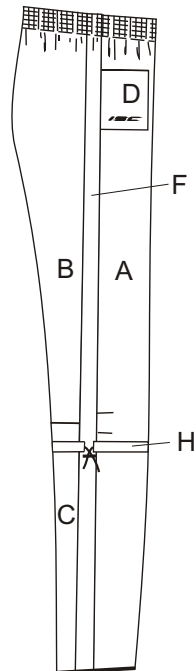

OlaviPN

OttoPN

OrmPN

OlgerPN

Orienteerumispuksid/orienteering-trousers
2/3 pikkusega / 2/3 length
täiskasvanute suurused/adult sizes XXS-XXL
laste suurused/children sizes 116, 128, 140, 152, 164

OlaviLS

OttoLS

OrmLS

OlgerLS

Orienteerumispuksid/orienteering-trousers
Mudel/model: Olavi
täiskasvanute suurused/adult sizes XXS-XXL
laste suurused/children sizes 116, 128, 140, 152, 164

Orienteerumispuksid/orienteering-trousers
Mudel/model: Otto
täiskasvanute suurused/adult sizes XXS-XXL
laste suurused/children sizes 116, 128, 140, 152, 164

Orienteerumispuksid/orienteering-trousers
Mudel/model: Orm
täiskasvanute suurused/adult sizes XXS-XXL
laste suurused/children sizes 116, 128, 140, 152, 164

Orienteerumispuksid/orienteering-trousers
Mudel/model: Olger
täiskasvanute suurused/adult sizes XXS-XXL
laste suurused/children sizes 116, 128, 140, 152, 164

Orienteerumispuksid/orienteering-trousers
 Mudel/model: OlaviPN
 täiskasvanute suurused/adult sizes XXS-XXL
 laste suurused/children sizes 116, 128, 140, 152, 164

Orienteerumispuksid/orienteering-trousers
 Mudel/model: OttoPN
 täiskasvanute suurused/adult sizes XXS-XXL
 laste suurused/children sizes 116, 128, 140, 152, 164