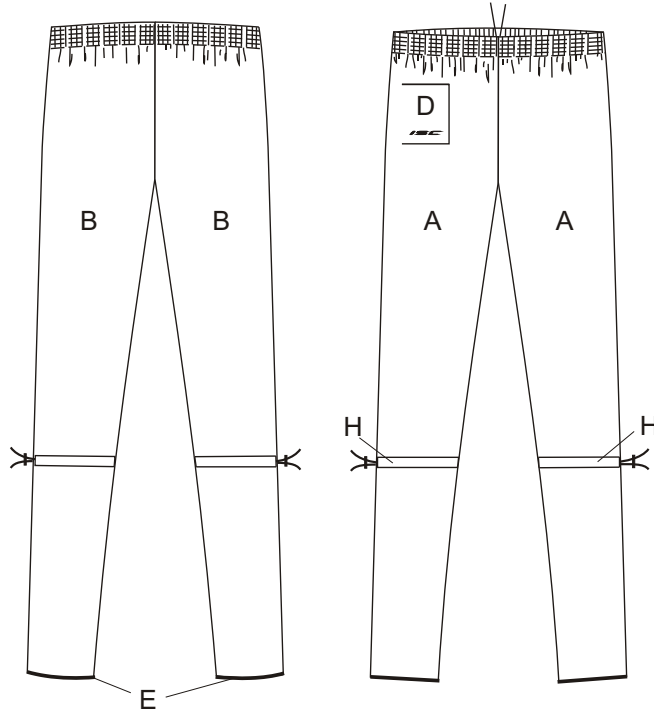

Orienteerumisüksid/orienteering-trousers
Mudel/model: OrmPN
täiskasvanute suurused/adult sizes XXS-XXL
laste suurused/children sizes 116, 128, 140, 152, 164