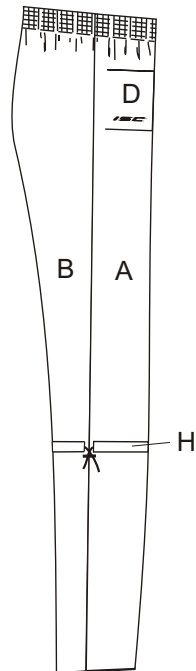

Orienteerumisüksid/orienteering-trousers
Mudel/model: OrmPN
täiskasvanute suurused/adult sizes XXS-XXL
laste suurused/children sizes 116, 128, 140, 152, 164