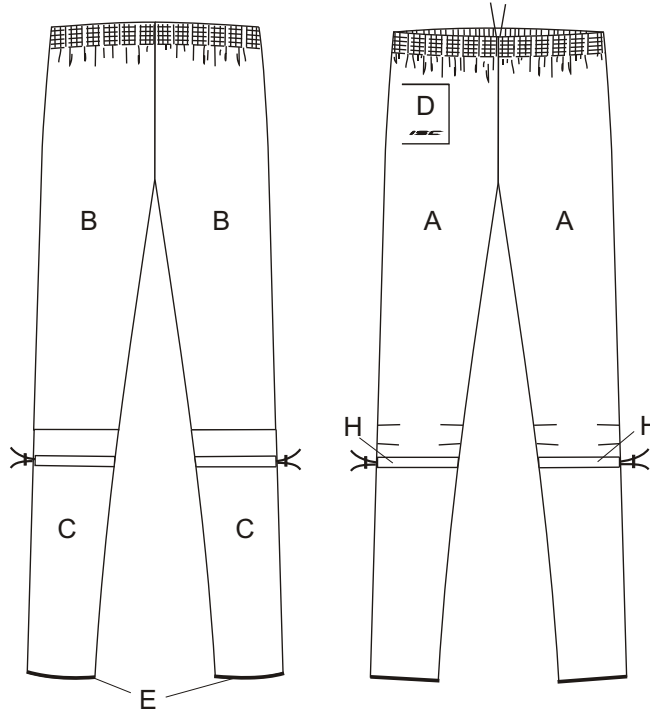

Orienteerumispuksid/orienteering-trousers
Mudel/model: OlaviPN
täiskasvanute suurused/adult sizes XXS-XXL
laste suurused/children sizes 116, 128, 140, 152, 164