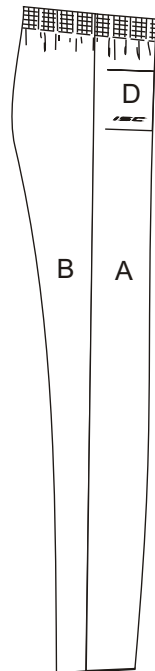

Orienteerumispuksid/orienteering-trousers
täiskasvanute suurused/adult sizes XXS-XXL
laste suurused/children sizes 116, 128, 140, 152, 164

Olavi

Otto

Orm

Olger

Orienteerumispuksid/orienteering-trousers
 põlvealuse nõoriga/with knee-kord elastic
 täiskasvanute suurused/adult sizes XXS-XXL
 laste suurused/children sizes 116, 128, 140, 152, 164

OlaviPN

OttoPN

OrmPN

OlgerPN

Orienteerumispuksid/orienteering-trousers
2/3 pikkusega / 2/3 length
täiskasvanute suurused/adult sizes XXS-XXL
laste suurused/children sizes 116, 128, 140, 152, 164

OlaviLS

OttoLS

OrmLS

OlgerLS

Orienteerumispuksid/orienteering-trousers
Mudel/model: Olavi
täiskasvanute suurused/adult sizes XXS-XXL
laste suurused/children sizes 116, 128, 140, 152, 164

Orienteerumispuksid/orienteering-trousers
Mudel/model: Otto
täiskasvanute suurused/adult sizes XXS-XXL
laste suurused/children sizes 116, 128, 140, 152, 164

Orienteerumispuksid/orienteering-trousers
Mudel/model: Orm
täiskasvanute suurused/adult sizes XXS-XXL
laste suurused/children sizes 116, 128, 140, 152, 164

Orienteerumispuksid/orienteering-trousers
Mudel/model: Olger
täiskasvanute suurused/adult sizes XXS-XXL
laste suurused/children sizes 116, 128, 140, 152, 164