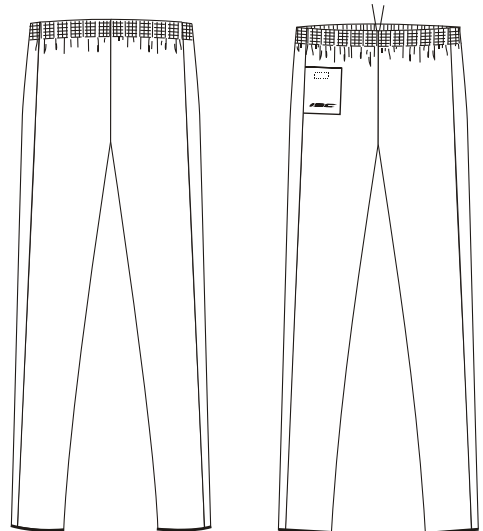

Orienteerumispuksid/orienteering-trousers
täiskasvanute suurused/adult sizes XXS-XXL
laste suurused/children sizes 116, 128, 140, 152, 164

Olavi

Otto

Orm

Olger

Orienteerumispuksid/orienteering-trousers
 põlvealuse nõoriga/with knee-kord elastic
 täiskasvanute suurused/adult sizes XXS-XXL
 laste suurused/children sizes 116, 128, 140, 152, 164