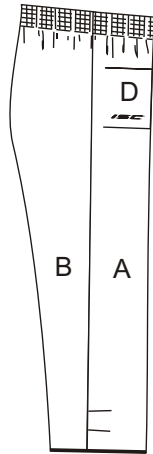

Orienteerumispuksid/orienteering-trousers
Mudel/model: OlaviLS
täiskasvanute suurused/adult sizes XXS-XXL
laste suurused/children sizes 116, 128, 140, 152, 164