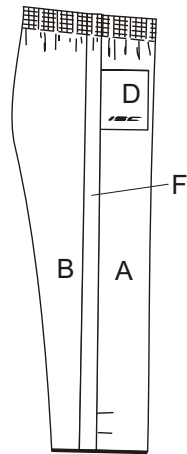

Orienteerumispuksid/orienteering-trousers
 Mudel/model: OlaviPN
 täiskasvanute suurused/adult sizes XXS-XXL
 laste suurused/children sizes 116, 128, 140, 152, 164

Orienteerumispuksid/orienteering-trousers
 Mudel/model: OttoPN
 täiskasvanute suurused/adult sizes XXS-XXL
 laste suurused/children sizes 116, 128, 140, 152, 164

Orienteerumisüksid/orienteering-trousers
 Mudel/model: OrmPN
 täiskasvanute suurused/adult sizes XXS-XXL
 laste suurused/children sizes 116, 128, 140, 152, 164

Orienteerumispuksid/orienteering-trousers
 Mudel/model: Olger
 täiskasvanute suurused/adult sizes XXS-XXL
 laste suurused/children sizes 116, 128, 140, 152, 164

Orienteerumispuksid/orienteering-trousers
Mudel/model: OlaviLS
täiskasvanute suurused/adult sizes XXS-XXL
laste suurused/children sizes 116, 128, 140, 152, 164

Orienteerumispuksid/orienteering-trousers
Mudel/model: OttoLS
 täiskasvanute suurused/adult sizes **XXS-XXL**
 laste suurused/children sizes **116, 128, 140, 152, 164**