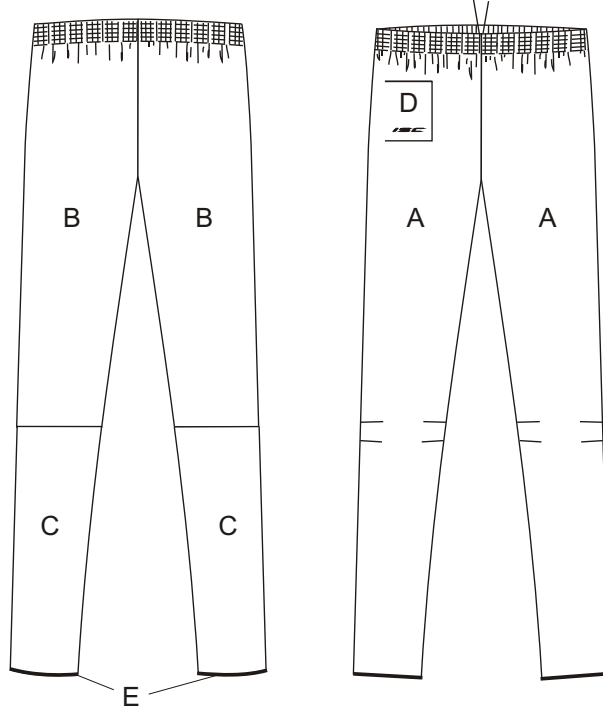

Orienteerumispuksid/orienteering-trousers
Mudel/model: Olavi
täiskasvanute suurused/adult sizes XXS-XXL
laste suurused/children sizes 116, 128, 140, 152, 164