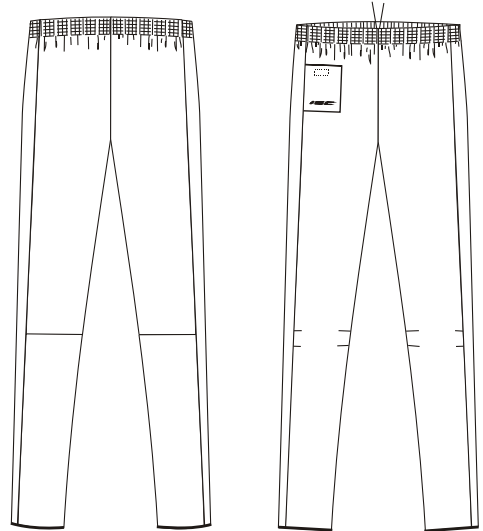

Orienteerumispuksid/orienteering-trousers
täiskasvanute suurused/adult sizes XXS-XXL
laste suurused/children sizes 116, 128, 140, 152, 164

Olavi

Otto

Orm

Olger

Orienteerumispuksid/orienteering-trousers
 põlvealuse nõoriga/with knee-kord elastic
 täiskasvanute suurused/adult sizes XXS-XXL
 laste suurused/children sizes 116, 128, 140, 152, 164