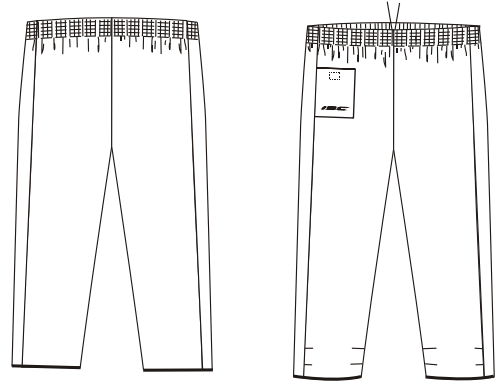

OlaviPN

OttoPN

OrmPN

OlgerPN

Orienteerumispuksid/orienteering-trousers
2/3 pikkusega / 2/3 length
täiskasvanute suurused/adult sizes XXS-XXL
laste suurused/children sizes 116, 128, 140, 152, 164

OlaviLS

OttoLS