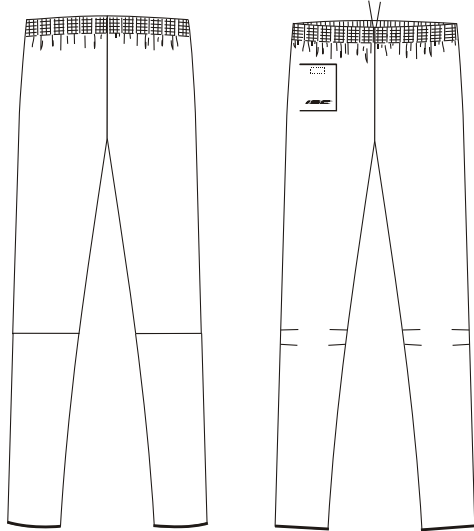

Orienteerumispuksid/orienteering-trousers
täiskasvanute suurused/adult sizes XXS-XXL
laste suurused/children sizes 116, 128, 140, 152, 164

Olavi

Otto

Orm

Olger

Orienteerumispuksid/orienteering-trousers
 põlvealuse nõoriga/with knee-kord elastic
 täiskasvanute suurused/adult sizes XXS-XXL
 laste suurused/children sizes 116, 128, 140, 152, 164

OlaviPN

OttoPN

OrmPN

OlgerPN

Orienteerumispuksid/orienteering-trousers
2/3 pikkusega / 2/3 length
täiskasvanute suurused/adult sizes XXS-XXL
laste suurused/children sizes 116, 128, 140, 152, 164

OlaviLS

OttoLS