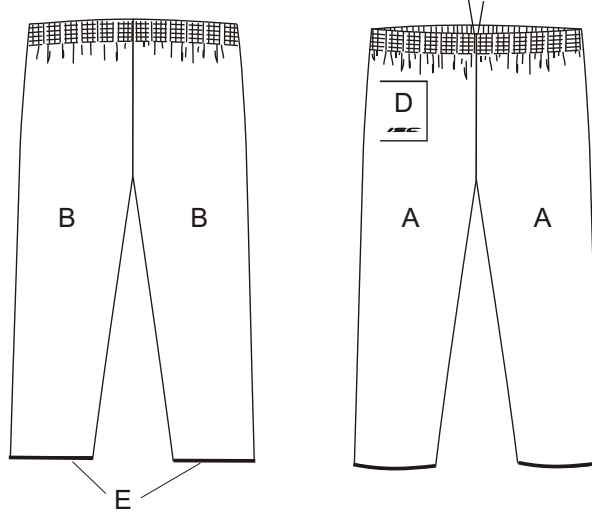

Orienteerumispuksid/orienteering-trousers
Mudel/model: OrmLS
täiskasvanute suurused/adult sizes XXS-XXL
laste suurused/children sizes 116, 128, 140, 152, 164