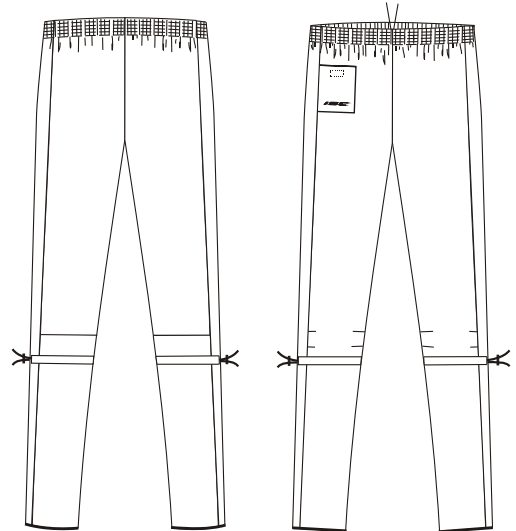

Orienteerumispuksid/orienteering-trousers
põlvealuse nõoriga/with knee-kord elastic
täiskasvanute suurused/adult sizes XXS-XXL
laste suurused/children sizes 116, 128, 140, 152, 164

OttoPN