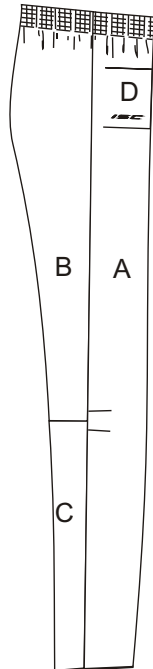

Orienteerumispuksid/orienteering-trousers
täiskasvanute suurused/adult sizes XXS-XXL
laste suurused/children sizes 116, 128, 140, 152, 164

Olavi

Otto

Orm

Olger

Orienteerumispuksid/orienteering-trousers
 põlvealuse nõoriga/with knee-kord elastic
 täiskasvanute suurused/adult sizes XXS-XXL
 laste suurused/children sizes 116, 128, 140, 152, 164

OlaviPN

OttoPN

OrmPN

OlgerPN

Orienteerumispuksid/orienteering-trousers
2/3 pikkusega / 2/3 length
täiskasvanute suurused/adult sizes XXS-XXL
laste suurused/children sizes 116, 128, 140, 152, 164

OlaviLS

OttoLS

OrmLS

OlgerLS

Orienteerumispuksid/orienteering-trousers
Mudel/model: Olavi
täiskasvanute suurused/adult sizes XXS-XXL
laste suurused/children sizes 116, 128, 140, 152, 164

Orienteerumispuksid/orienteering-trousers
Mudel/model: Otto
täiskasvanute suurused/adult sizes XXS-XXL
laste suurused/children sizes 116, 128, 140, 152, 164

Orienteerumispuksid/orienteering-trousers
Mudel/model: Orm
täiskasvanute suurused/adult sizes XXS-XXL
laste suurused/children sizes 116, 128, 140, 152, 164

Orienteerumispuksid/orienteering-trousers
Mudel/model: Olger
täiskasvanute suurused/adult sizes XXS-XXL
laste suurused/children sizes 116, 128, 140, 152, 164