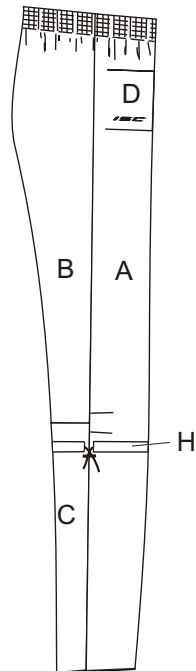

Orienteerumispuksid/orienteering-trousers
Mudel/model: OlaviPN
täiskasvanute suurused/adult sizes XXS-XXL
laste suurused/children sizes 116, 128, 140, 152, 164