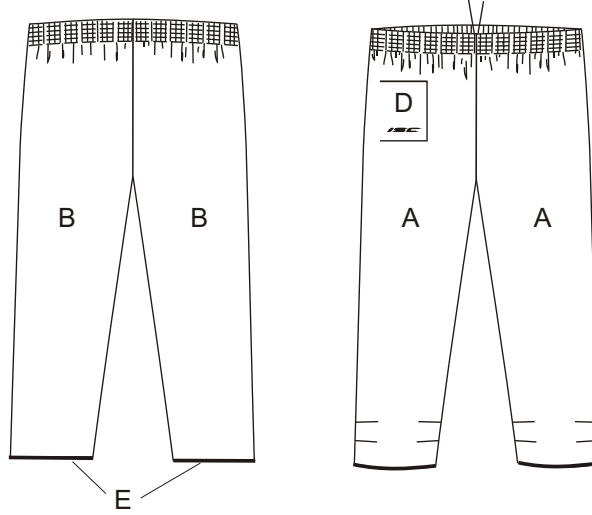

Orienteerumispuksid/orienteering-trousers
Mudel/model: OlaviLS
täiskasvanute suurused/adult sizes XXS-XXL
laste suurused/children sizes 116, 128, 140, 152, 164