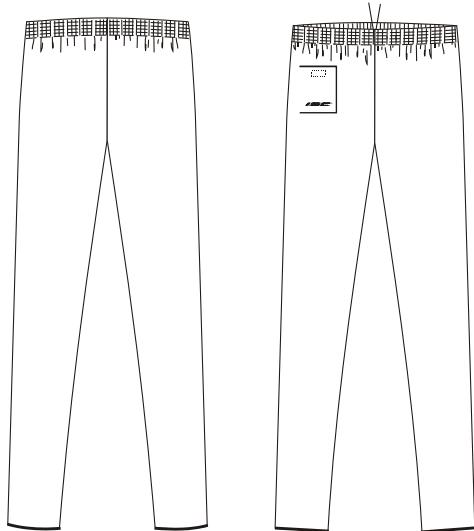

Orienteerumispuksid/orienteering-trousers
täiskasvanute suurused/adult sizes XXS-XXL
laste suurused/children sizes 116, 128, 140, 152, 164

Olavi

Otto

Orm

Olger

Orienteerumispuksid/orienteering-trousers
 põlvealuse nõoriga/with knee-kord elastic
 täiskasvanute suurused/adult sizes XXS-XXL
 laste suurused/children sizes 116, 128, 140, 152, 164