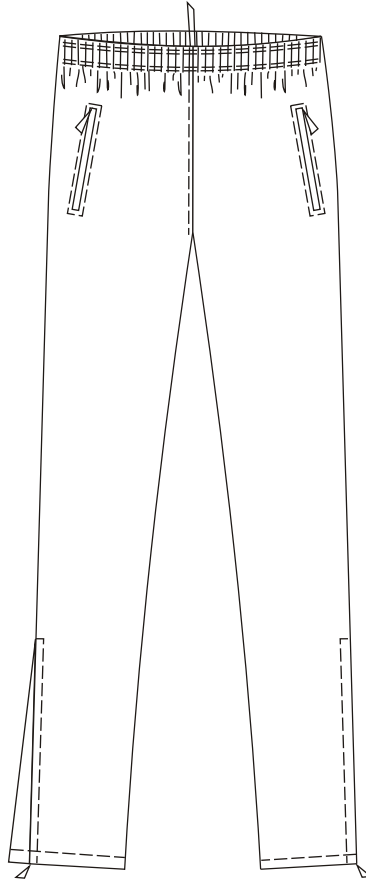

Toimi, Tom, Tom junior

Dressipüksid/joggingtrousers

Tiina: suurused/women sizes 32-48

Timo: suurused/men sizes 44-62

Timo junior: suurused/children sizes 116, 128, 140, 152, 164

Dressipüksid/joggingtrousers

Theresa: suurused/women sizes 32-48

Thil: suurused/men sizes 44-62

Thil junior: suurused/children sizes 116, 128, 140, 152, 164

Dressipüksid/joggingtrousers

Toimi: suurused/women sizes 32-48

Tom: suurused/men sizes 44-62

Tom junior: suurused/children sizes 116, 128, 140, 152, 164