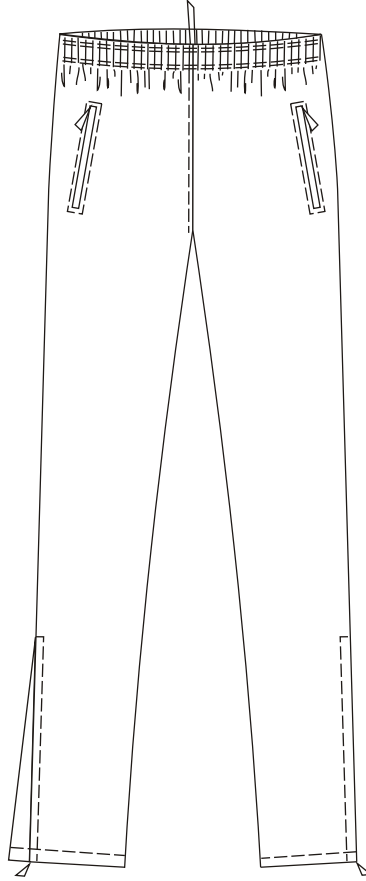

Toimi, Tom, Tom junior

Dressipüksid/joggingtrousers

Tiina: suurused/women sizes 32-48

Timo: suurused/men sizes 44-62

Timo junior: suurused/children sizes 116, 128, 140, 152, 164

Dressipüksid/joggingtrousers

Theresa: suurused/women sizes 32-48

Thil: suurused/men sizes 44-62

Thil junior: suurused/children sizes 116, 128, 140, 152, 164

Dressipüksid/joggingtrousers

Toimi: suurused/women sizes 32-48

Tom: suurused/men sizes 44-62

Tom junior: suurused/children sizes 116, 128, 140, 152, 164