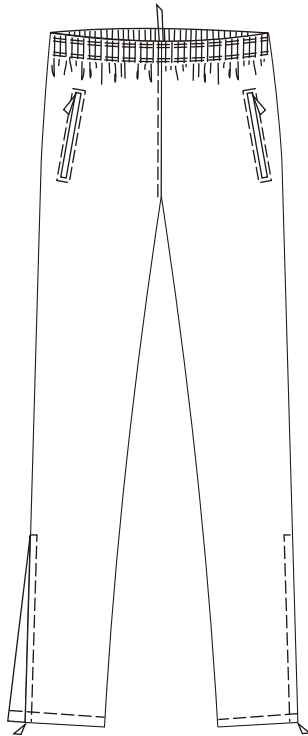

Dressipüksid/joggingtrousers
 naiste suurused/women sizes 32-48
 meeste suurused/men sizes 44-62
 laste suurused/children sizes 116, 128, 140, 152, 164

Tiina, Timo, Timo junior

Theresa, Thil, Thil junior

Toimi, Tom, Tom junior

Dressipüksid/joggingtrousers

Tiina: suurused/women sizes 32-48

Timo: suurused/men sizes 44-62

Timo junior: suurused/children sizes 116, 128, 140, 152, 164

Dressipüksid/joggingtrousers

Theresa: suurused/women sizes 32-48

Thil: suurused/men sizes 44-62

Thil junior: suurused/children sizes 116, 128, 140, 152, 164

Dressipüksid/joggingtrousers

Toimi: suurused/women sizes 32-48

Tom: suurused/men sizes 44-62

Tom junior: suurused/children sizes 116, 128, 140, 152, 164