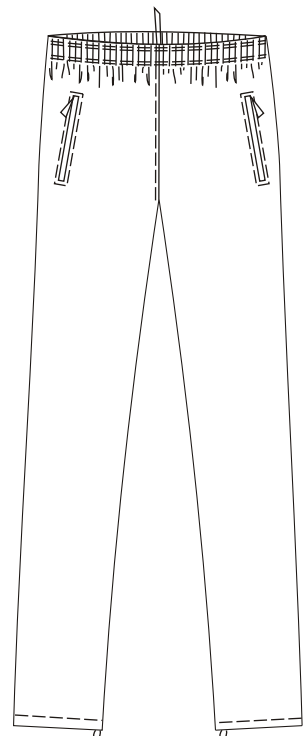

Dressipüksid/joggingtrousers
 naiste suurused/women sizes 32-48
 meeste suurused/men sizes 44-62
 laste suurused/children sizes 116, 128, 140, 152, 164

Tiina, Timo, Timo junior

Theresa, Thil, Thil junior

Toimi, Tom, Tom junior

Dressipüksid/joggingtrousers

Tiina: suurused/women sizes 32-48

Timo: suurused/men sizes 44-62

Timo junior: suurused/children sizes 116, 128, 140, 152, 164

Dressipüksid/joggingtrousers

Theresa: suurused/women sizes 32-48

Thil: suurused/men sizes 44-62

Thil junior: suurused/children sizes 116, 128, 140, 152, 164

Dressipüksid/joggingtrousers

Toimi: suurused/women sizes 32-48

Tom: suurused/men sizes 44-62

Tom junior: suurused/children sizes 116, 128, 140, 152, 164