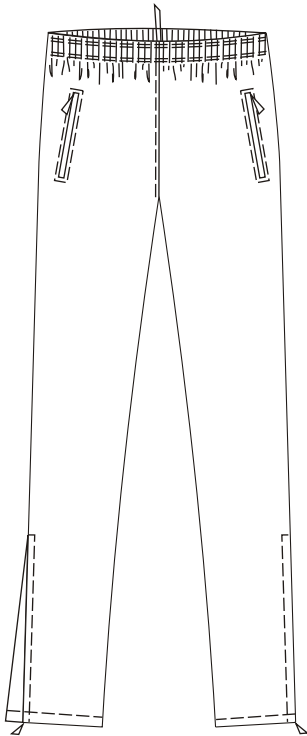

Dressipüksid/joggingtrousers
 naiste suurused/women sizes 32-48
 meeste suurused/men sizes 44-62
 laste suurused/children sizes 116, 128, 140, 152, 164

Tiina, Timo, Timo junior

Theresa, Thil, Thil junior

Toimi, Tom, Tom junior

Dressipüksid/joggingtrousers

Tiina: suurused/women sizes 32-48

Timo: suurused/men sizes 44-62

Timo junior: suurused/children sizes 116, 128, 140, 152, 164

Dressipüksid/joggingtrousers

Theresa: suurused/women sizes 32-48

Thil: suurused/men sizes 44-62

Thil junior: suurused/children sizes 116, 128, 140, 152, 164

Dressipüksid/joggingtrousers

Toimi: suurused/women sizes 32-48

Tom: suurused/men sizes 44-62

Tom junior: suurused/children sizes 116, 128, 140, 152, 164